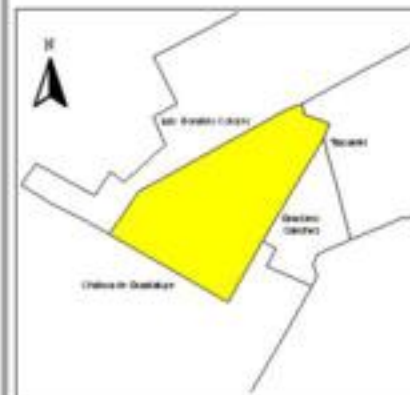

EVALUA DF
Consejo de Evaluación del
Desarrollo Social del
Distrito Federal

ÍNDICE DE DESARROLLO SOCIAL

Delegación: Gustavo A. Madero
Colonia: Ampliación Chalma de
Guadalupe
Grado de desarrollo: Muy Bajo

Grado de Desarrollo Social

-  Muy bajo
-  Bajo
-  Medio
-  Alto
-  Sin dato

0.02 0 0.02 0.04 Kilómetros

Fuente: Elaboración propia con datos de Seduvi e INEGI